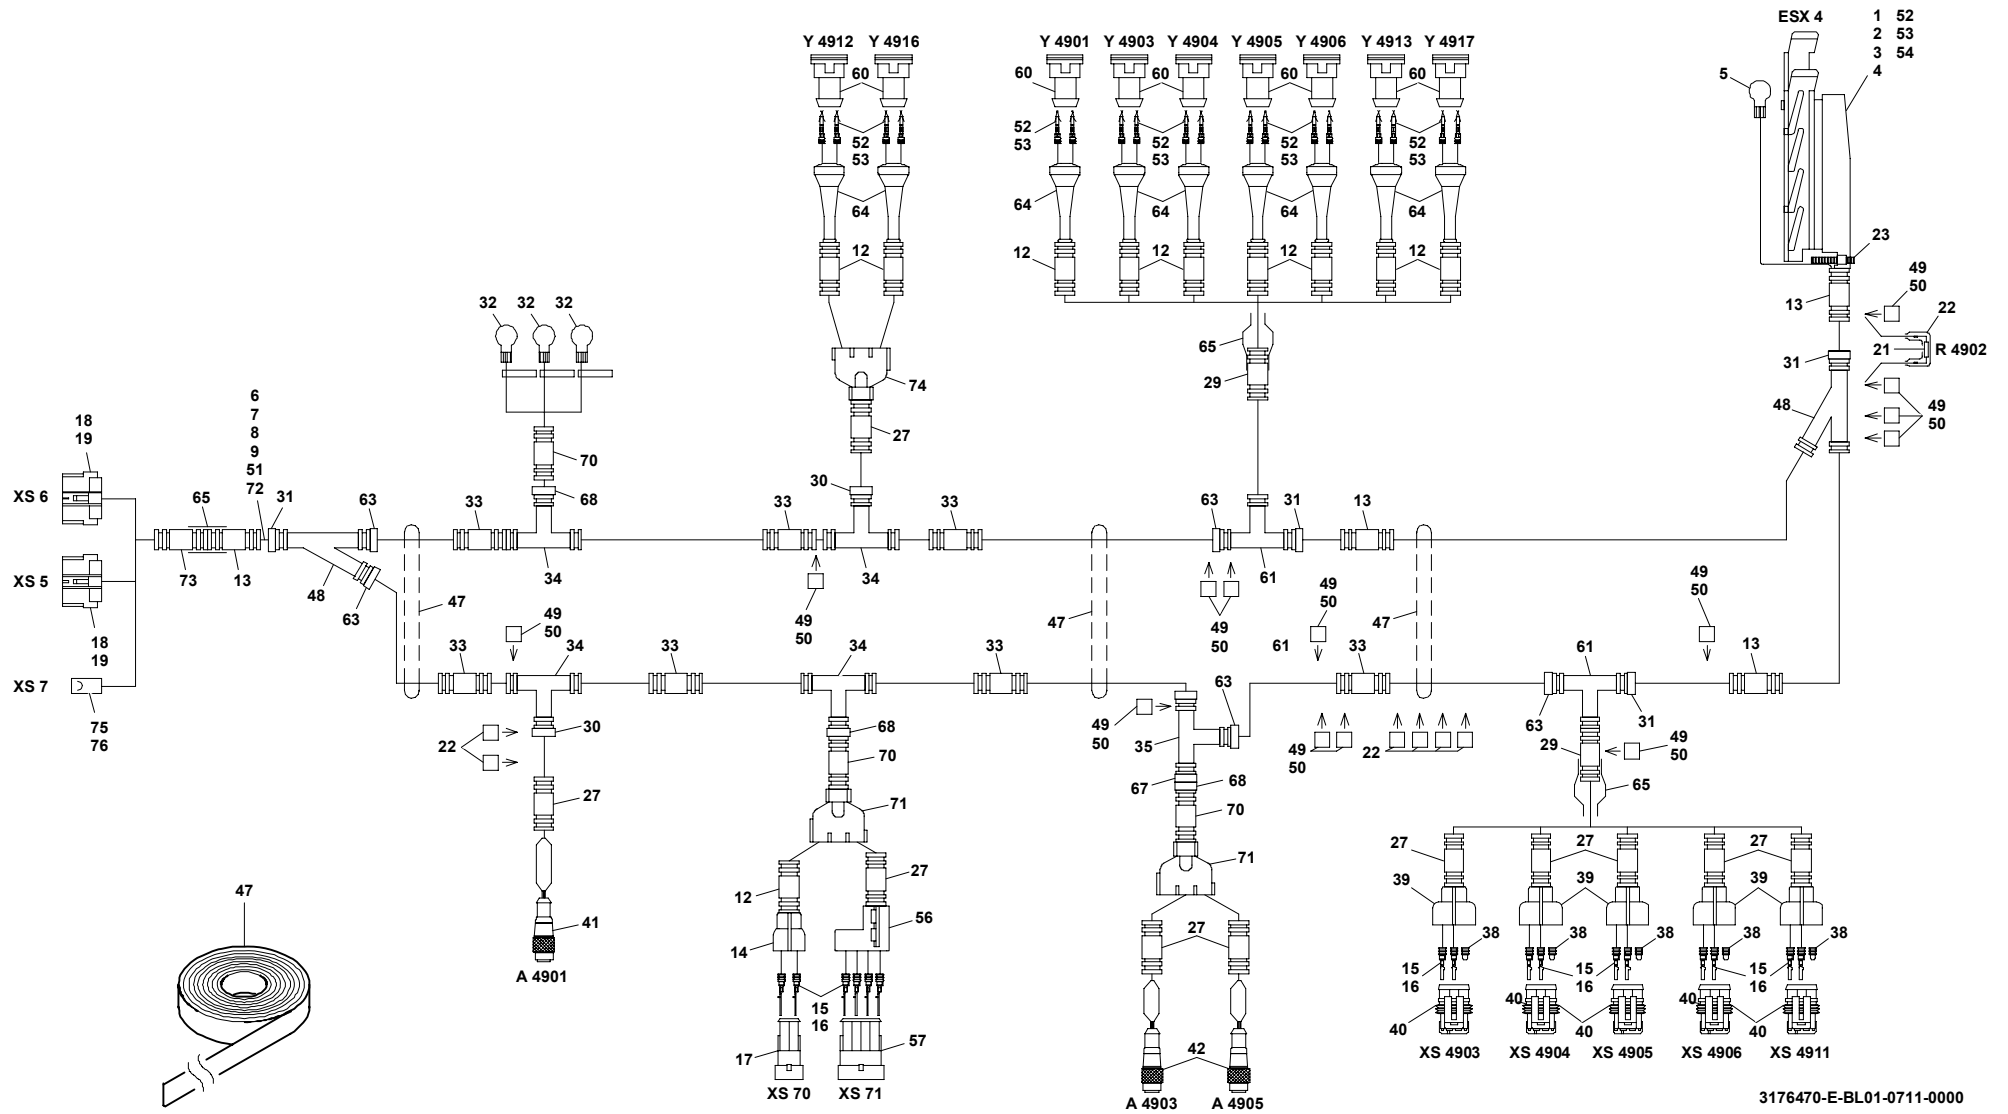

KABELBAUM STEUERUNG UNIT 4
CABLE HARNESS STEERING UNIT 4

BILDТАFEL
PICTORIAL DISPLAY

07.11

3176470-ETL E

1/2

GMK 6400
BE 506
G 801

KABELBAUM STEUERUNG UNIT 4
CABLE HARNESS STEERING UNIT 4

BILDТАFEL
PICTORIAL DISPLAY

07.11

3176470-ETL E

2/2

GMK 6400
BE 506
G 801